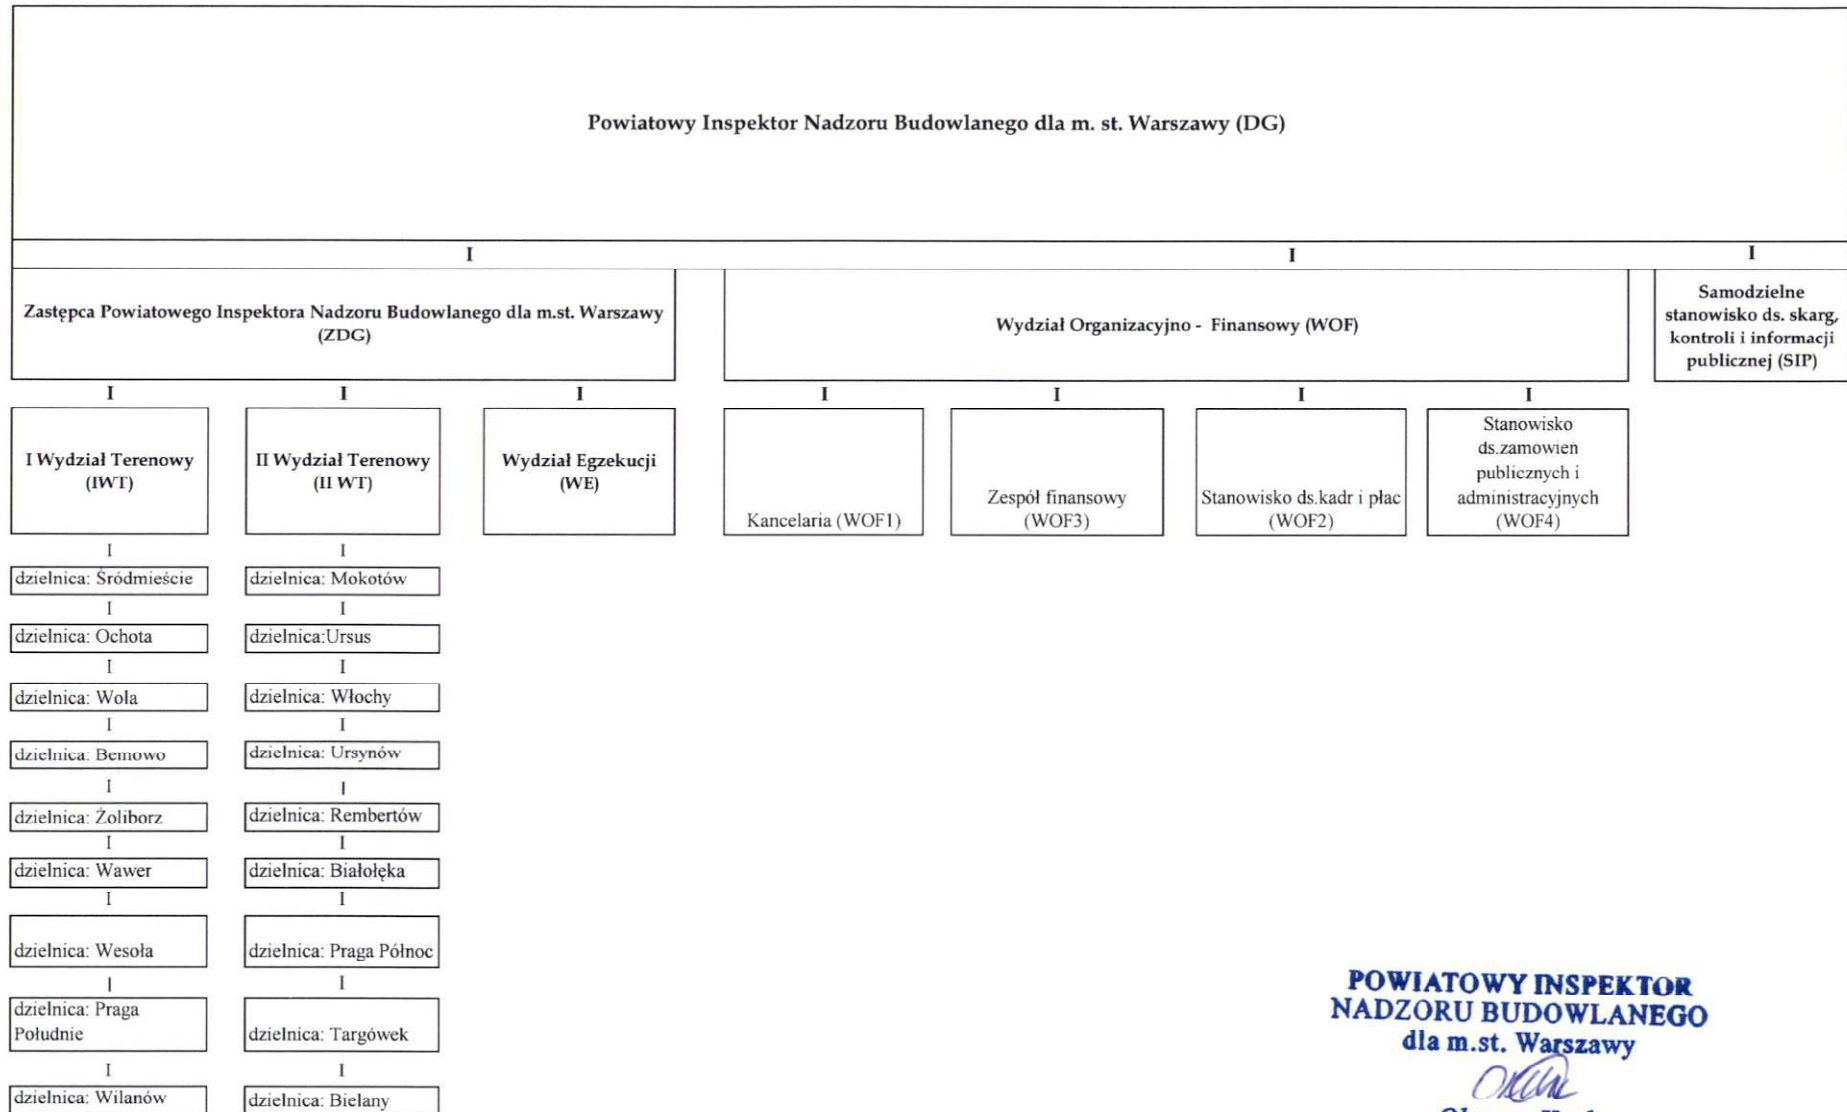

Schemat organizacyjny Powiatowego Inspektoratu Nadzoru Budowlanego dla m. st. Warszawy

**POWIATOWY INSPEKTOR
NADZORU BUDOWLANEGO
dla m.st. Warszawy**

Oksana Krak